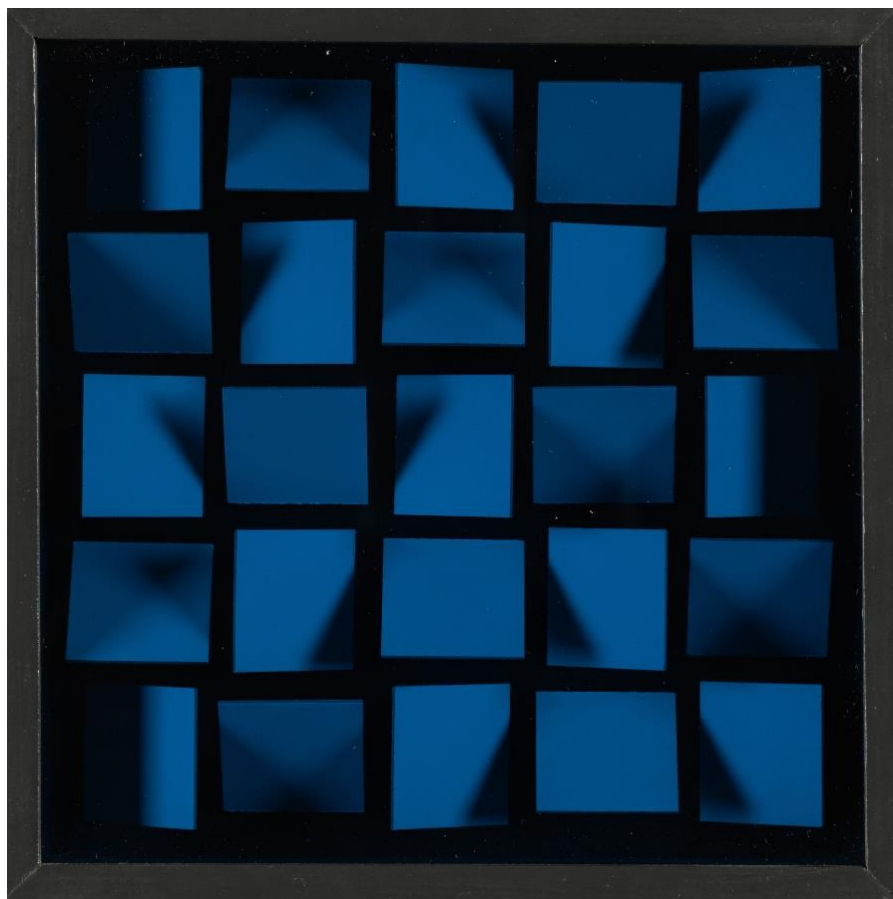

KARL&FABER

Klaus Staudt

Auflagenobjekt cölinblau ("MI IV / CB 602")

Lotto 3038

Stima bassa :

EUR 3,000.00

Stima alta :

EUR 5,000.00

Commissione IVA inclusa :

32 %