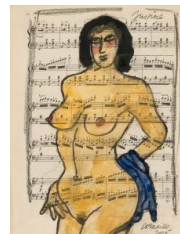

KARL&FABER

Corneille (Cornelis Willem van Beverloo)

Lotto 3026

"Justine"

Stima bassa :

EUR 1,000.00

Stima alta :

EUR 1,500.00

Commissione IVA inclusa :

32 %

Artista

Corneille (Cornelis Willem van Beverloo)

Descrizione aggiuntiva

Mischtechnik mit Gouache, Tusche und Kreide auf Notenblatt. 2003. Ca. 31,5 x 24 cm. Signiert und datiert unten rechts sowie betitelt oben rechts.