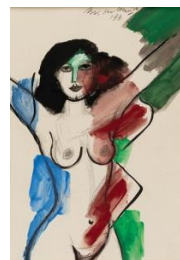

KARL&FABER

Corneille (Cornelis Willem van Beverloo)

Frauenakt

Lotto 3002

Stima bassa :

EUR 1,000.00

Stima alta :

EUR 1,500.00

Commissione IVA inclusa :

32 %

Artista

Corneille (Cornelis Willem van Beverloo)

Descrizione aggiuntiva

Mischtechnik mit Gouache, Tusche und schwarzer Kreide auf Velin von Fabriano. (19)88. Ca. 34 x 24 cm. Signiert, datiert und bezeichnet oben mittig.