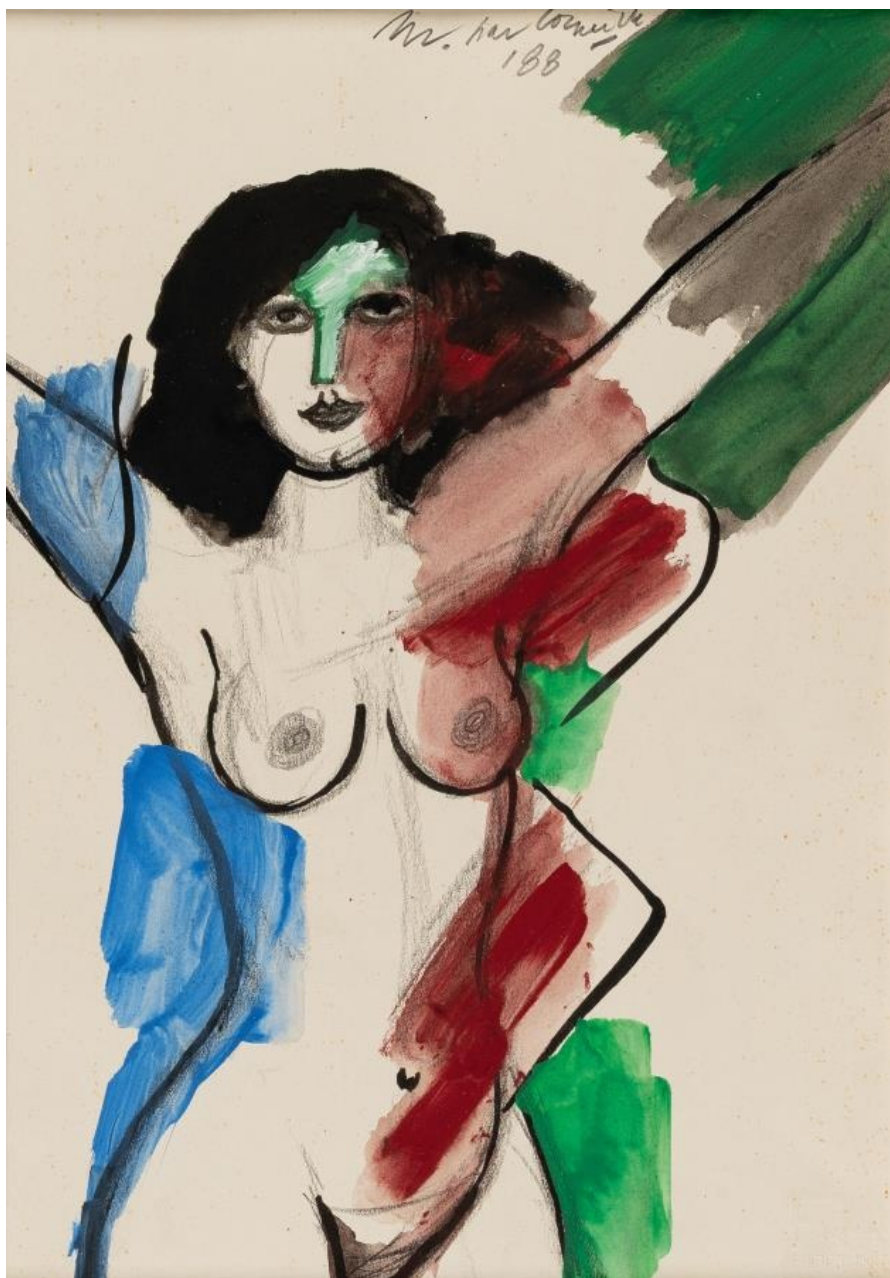

KARL&FABER

Corneille (Cornelis Willem van Beverloo)

Frauenakt

Lotto 3002

Stima bassa :

EUR 1,000.00

Stima alta :

EUR 1,500.00

Commissione IVA inclusa :

32 %

Artista

Corneille (Cornelis Willem van Beverloo)

Descrizione aggiuntiva

Mischtechnik mit Gouache, Tusche und schwarzer Kreide auf Velin von Fabriano. (19)88. Ca. 34 x 24 cm. Signiert, datiert und bezeichnet oben mittig.

Periodo

Zeitgenössische Kunst

Tecnica

Arbeiten auf Papier

Provenienza

Sammlung Hans Braun, Baden-Württemberg.

Minimal nachgedunkelt innerhalb des Passepartoutausschnitts sowie leicht stockfleckig. Verso am unteren Rand ins Passepartout montiert, ansonsten in gutem Zustand.