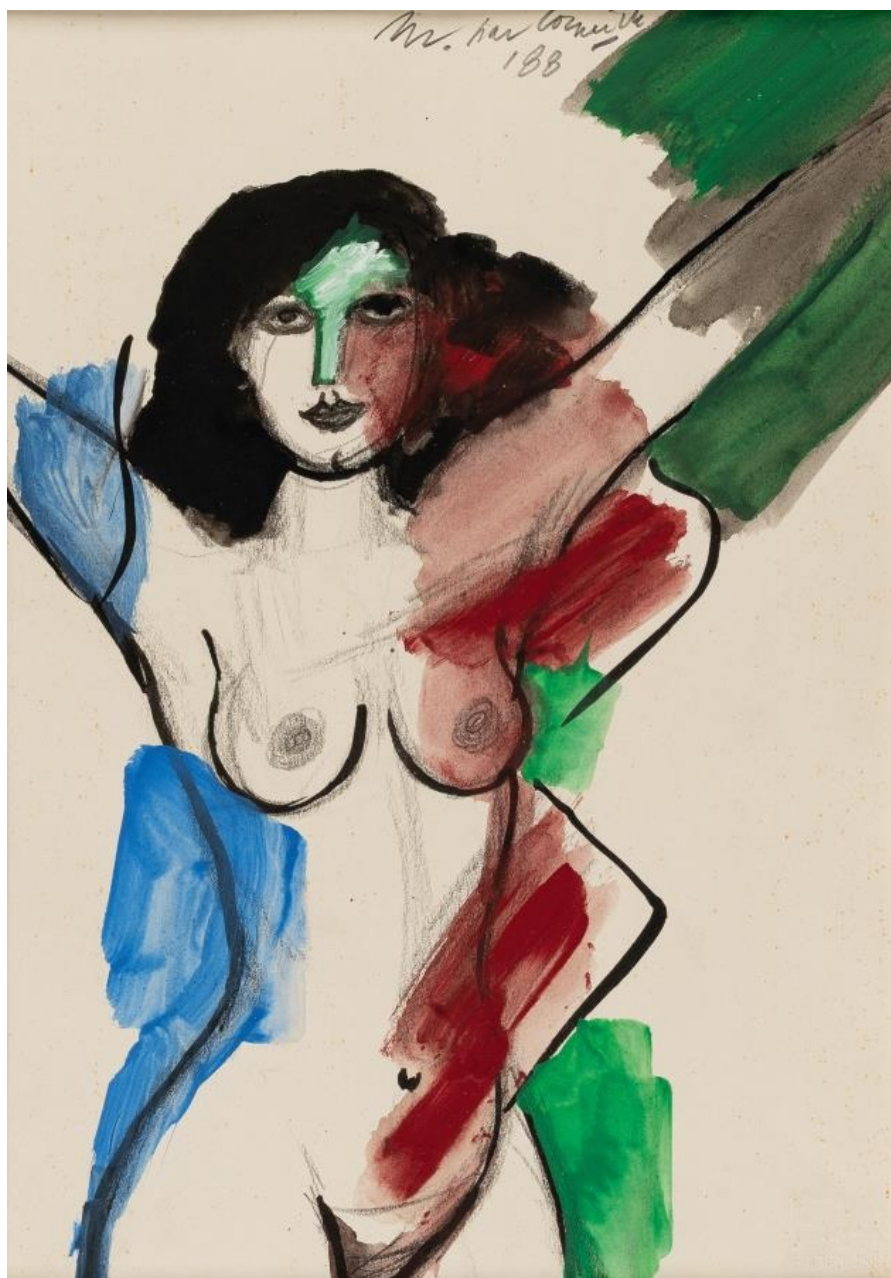

KARL&FABER

Corneille (Cornelis Willem van Beverloo)

Los 3002

Frauenakt

Unterer Schätzpreis :

€ 1,000

Oberer Schätzpreis :

€ 1,500

Aufgeld inkl. USt. :

32 %

Künstler

Corneille (Cornelis Willem van Beverloo)

1922 Lüttich - Auvers-sur-Oise 2010

Mischtechnik mit Gouache, Tusche und schwarzer Kreide auf Velin von Fabriano. (19)88. Ca. 34 x 24 cm. Signiert, datiert und bezeichnet oben mittig.

Provenienz

Sammlung Hans Braun, Baden-Württemberg.

Minimal nachgedunkelt innerhalb des Passepartoutausschnitts sowie leicht stockfleckig. Verso am unteren Rand ins Passepartout montiert, ansonsten in gutem Zustand.