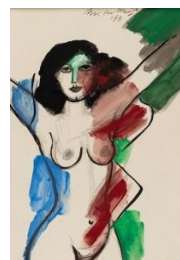

KARL&FABER

Corneille (Cornelis Willem van Beverloo)

Los 3002

Frauenakt

Unterer Schätzpreis :

€ 1,000

Oberer Schätzpreis :

€ 1,500

Aufgeld inkl. USt. :

32 %

Künstler

Corneille (Cornelis Willem van Beverloo)

1922 Lüttich - Auvers-sur-Oise 2010

Mischtechnik mit Gouache, Tusche und schwarzer Kreide auf Velin von Fabriano. (19)88. Ca. 34 x 24 cm. Signiert, datiert und bezeichnet oben mittig.

Provenienz

Sammlung Hans Braun, Baden-Württemberg.

Minimal nachgedunkelt innerhalb des Passepartoutausschnitts sowie leicht stockfleckig. Verso am unteren Rand ins Passepartout montiert, ansonsten in gutem Zustand.